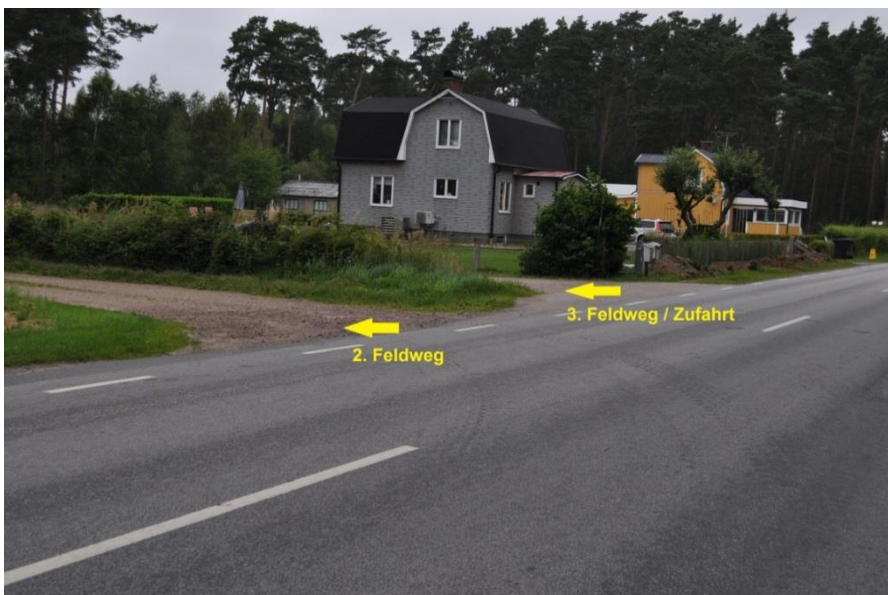

Anreise

Wegbeschreibung ab Malmö nach Lörby mit dem Auto (GPS: N56.07820°, L:014.69957°)

Fahren Sie auf der Autobahn E20/E22 Richtung Stockholm/Göteborg/Kalmar. Folgen Sie der Autobahn Richtung Kalmar (E22). Fahren Sie an der Ausfahrt 47 Sölvesborg/Mjällby ab. Folgen Sie der Strasse 123 Richtung Mjällby/Hällevik. Biegen Sie nach ca. 3 km links ab Richtung Mjällby und folgen Sie der Strasse bis zum Strassenschild „kein Vortritt“. Biegen Sie links ab Richtung Lörby und folgen Sie der Strasse bis nach zum Ortsende von Lörby. Nach ca. 300 m erreichen Sie die Bushaltestelle Lörby N. Unmittelbar danach folgen links 3 Feldwege und ein graues und gelbes Haus. Biegen Sie in den 3. Feldweg links ab (der Feldweg führt am Gartenzaun des grauen Hauses vorbei) und folgen Sie dem Weg ca. 100 m.

Flugzeug und Zug

Am besten fliegen Sie nach Kopenhagen. Dort können Sie direkt am Flughafen in den Öresundzug <https://www.oresundstag.se/en/> Richtung Karlskrona einsteigen. Ab dem Bahnhof Sölvesborg nehmen Sie ein Taxi. Es empfiehlt sich, das Taxi vorab zu bestellen. (Sölvesborgs Taxi +46 456 185 00)